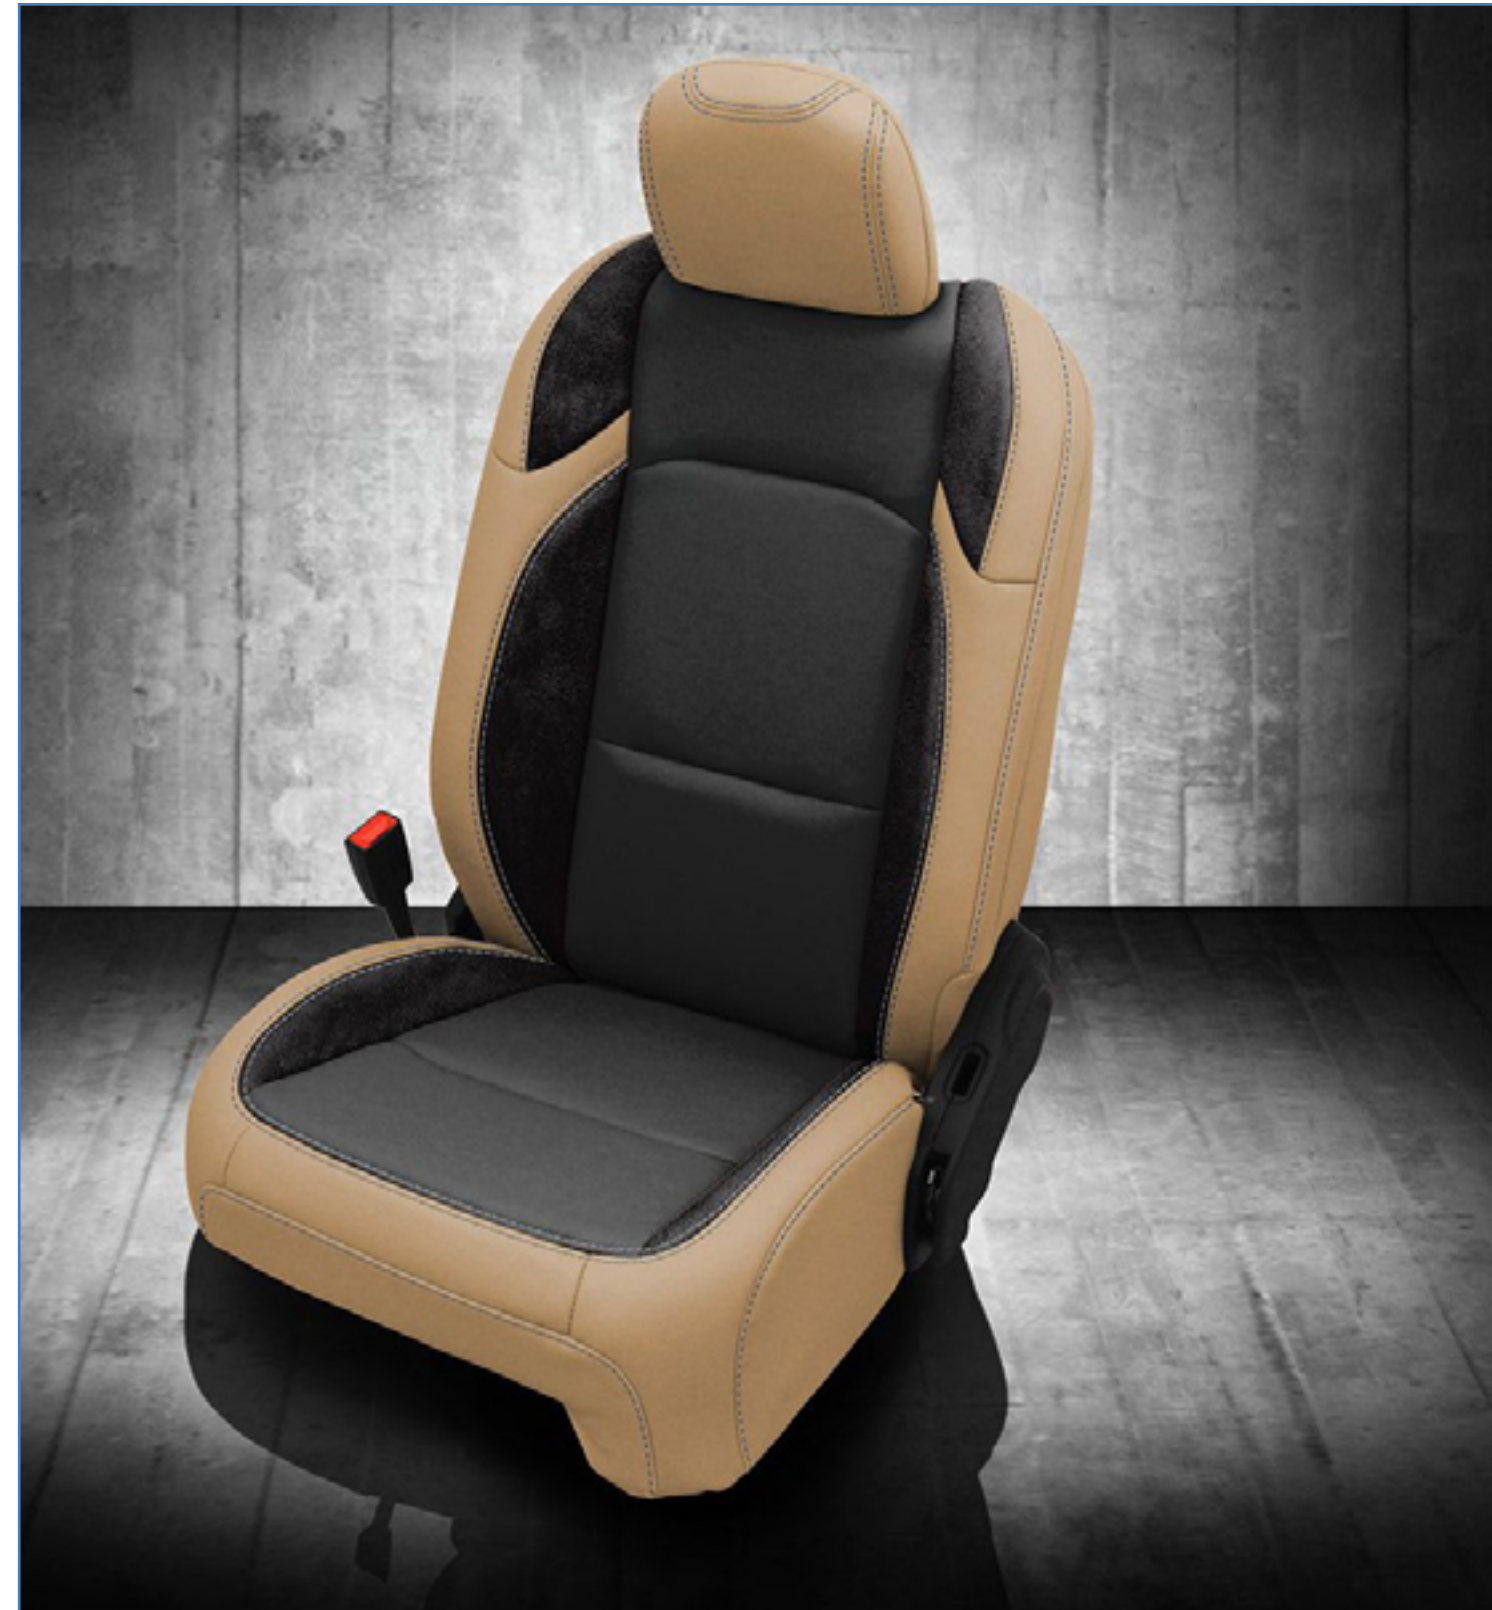

VIS CODE: K1315-137

Cream wrap, Black body, Raven SuedeZkin wings, Silver contrast all stitch