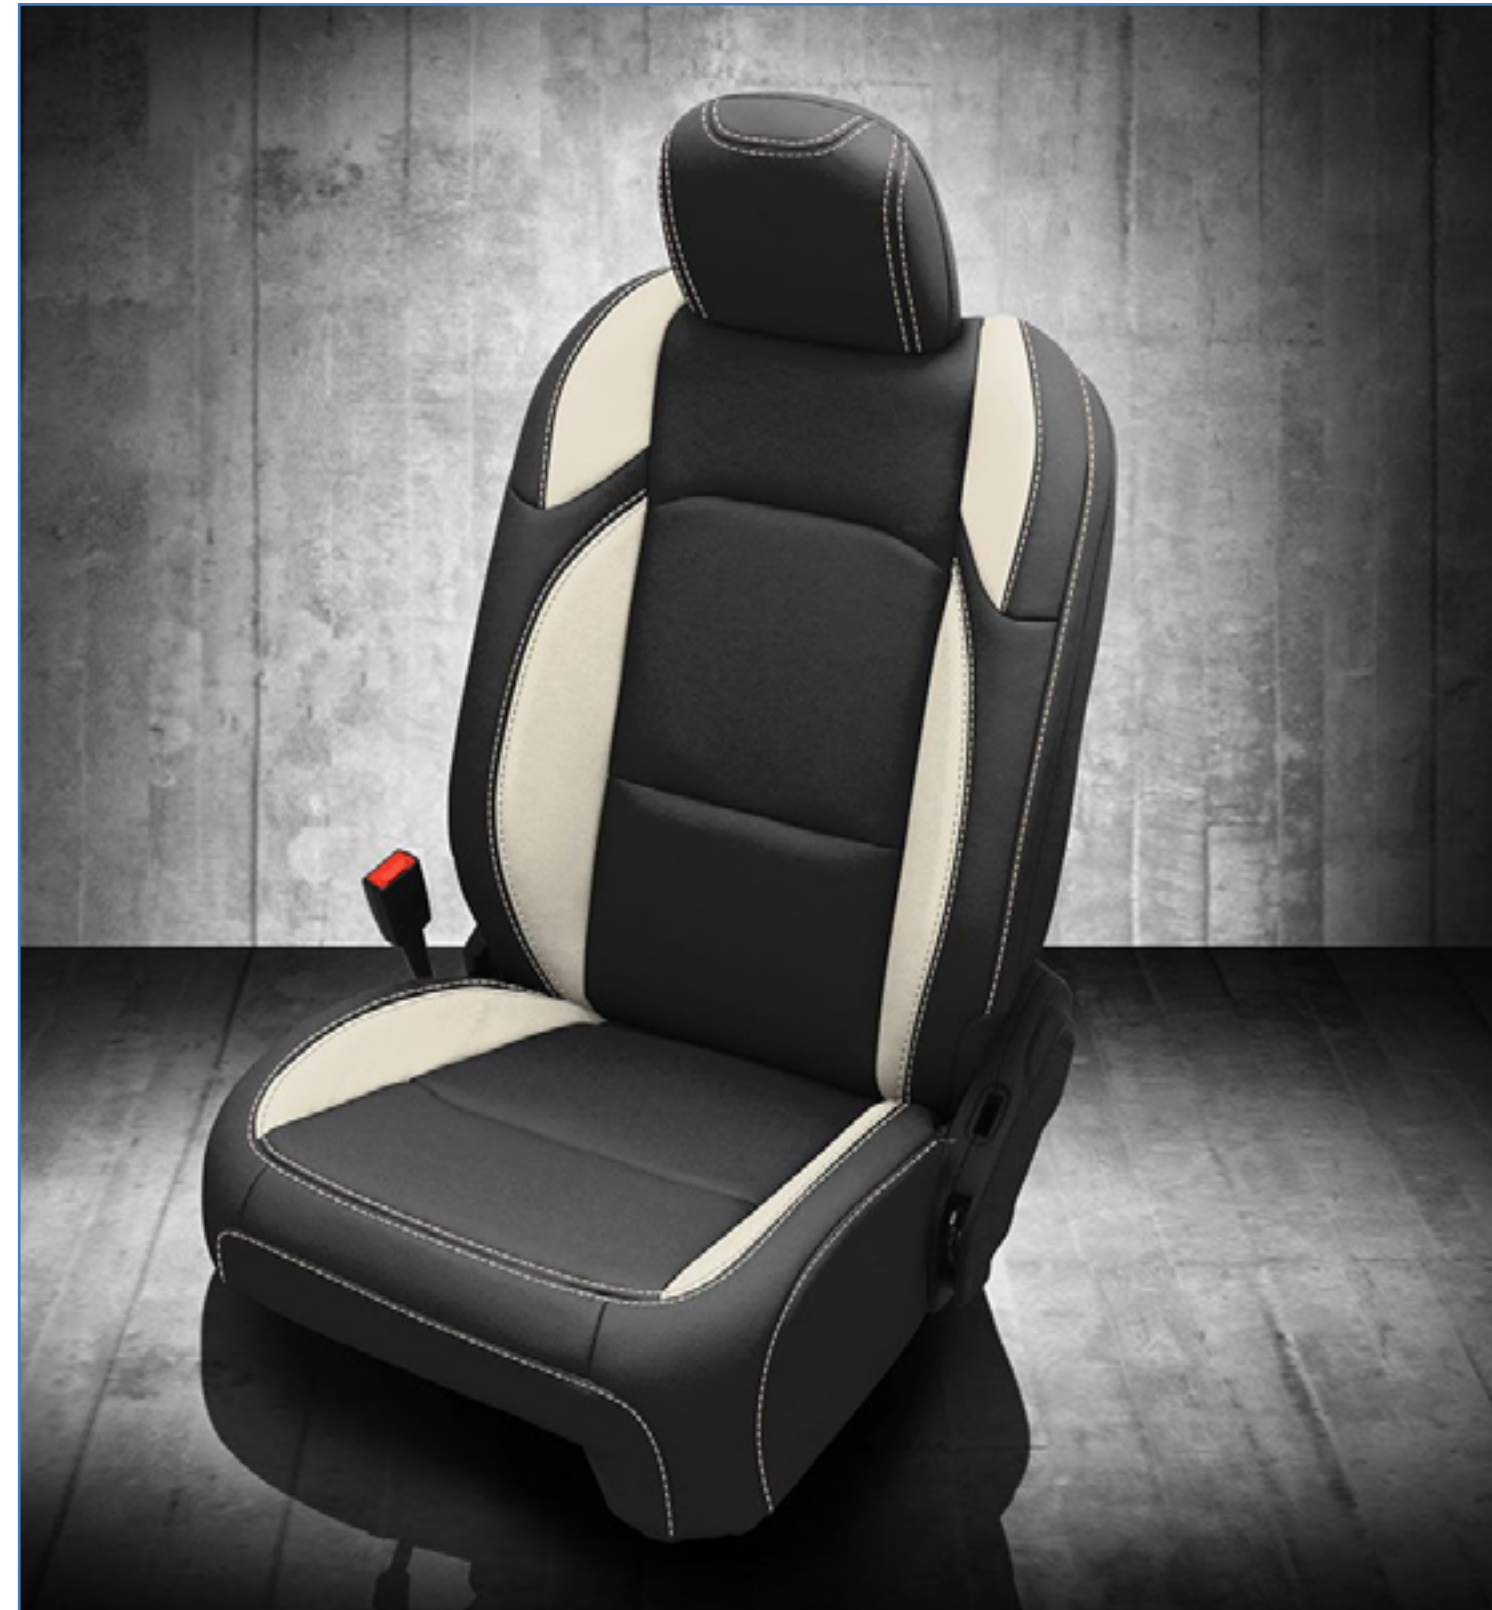

VIS CODE: K1318-100
Black wrap, Pearl wings, Pearl contrast all stitch