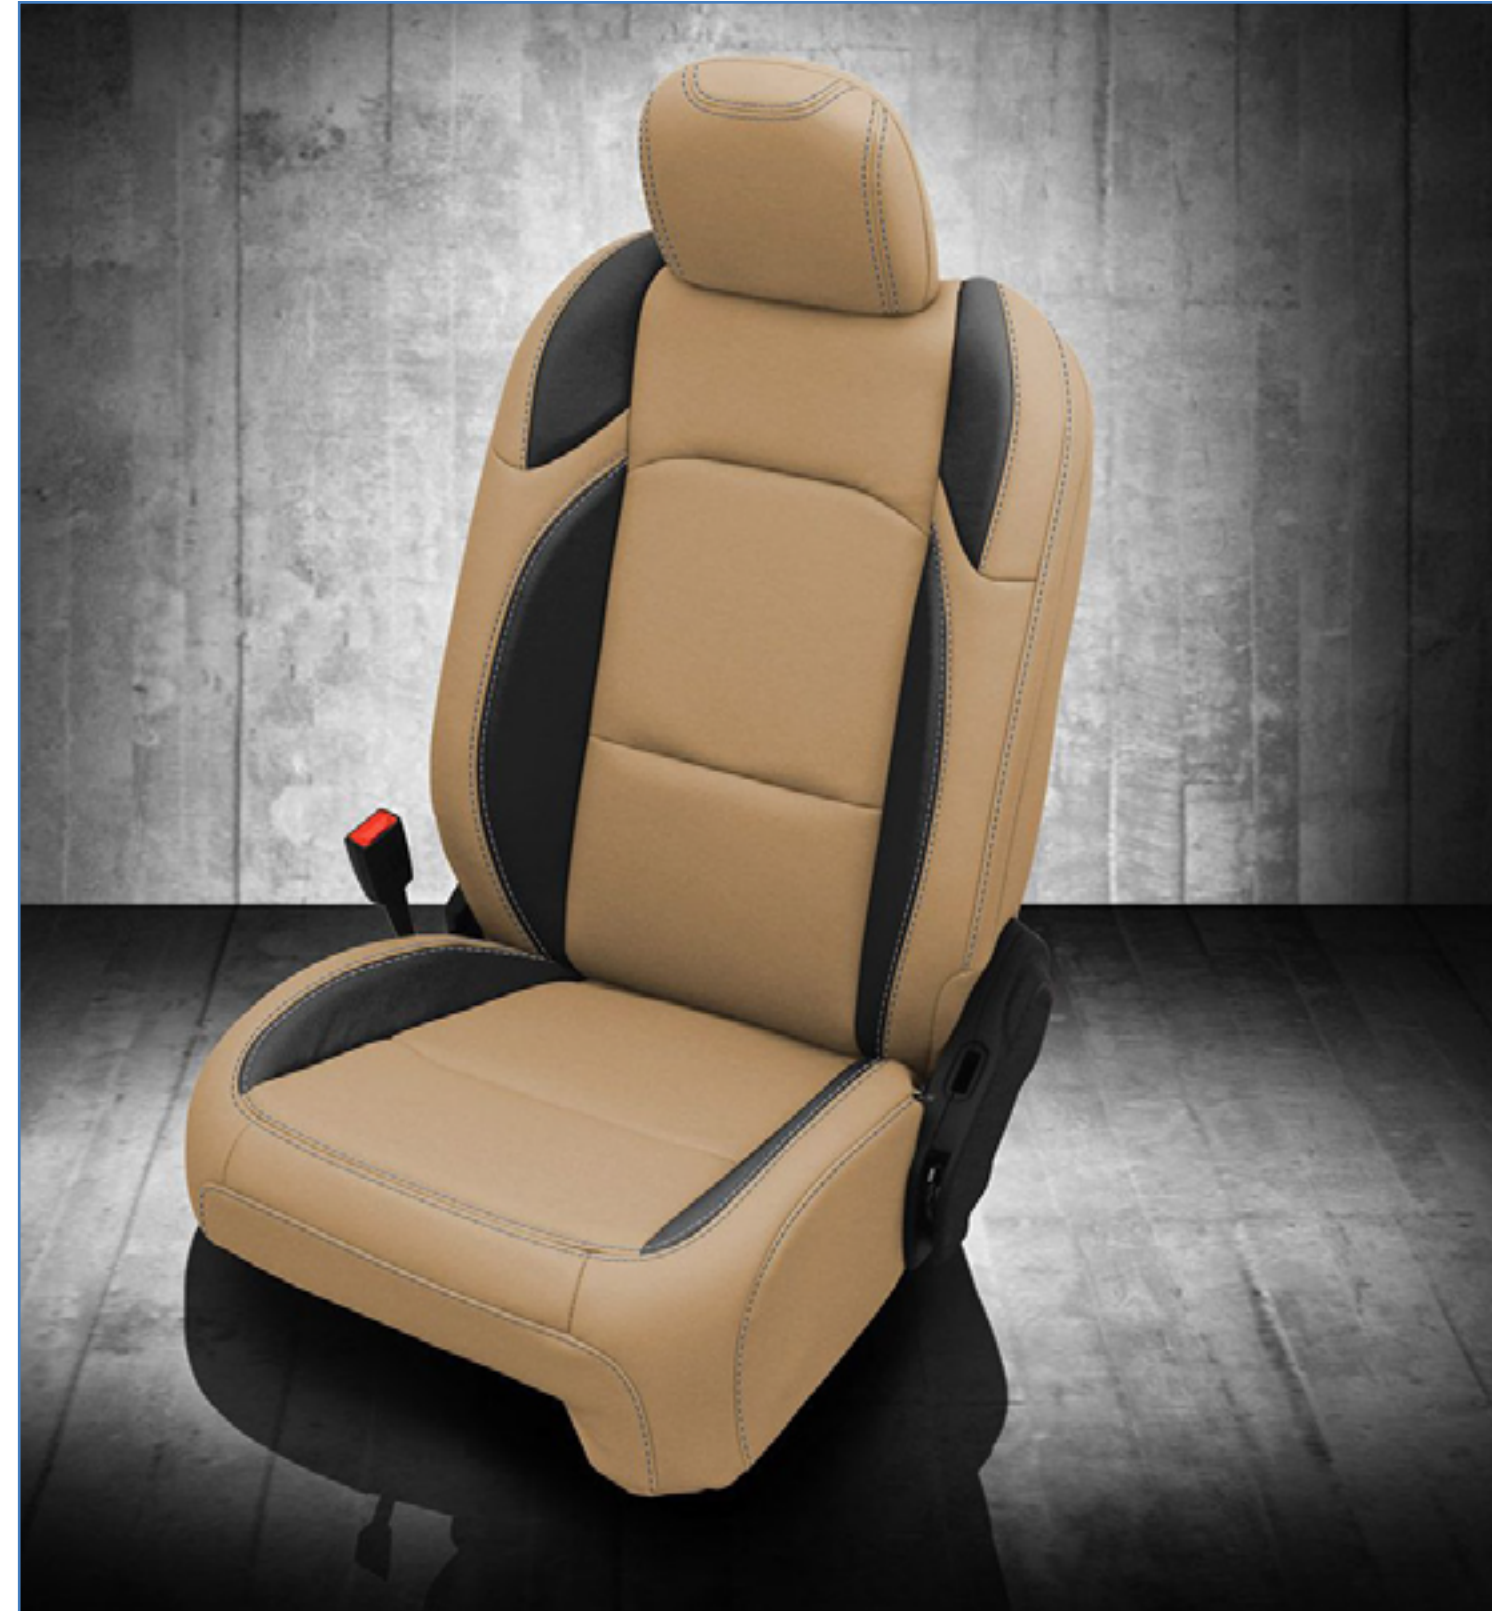

VIS CODE: K1313-137
Cream wrap, Black wings, Silver contrast all stitch